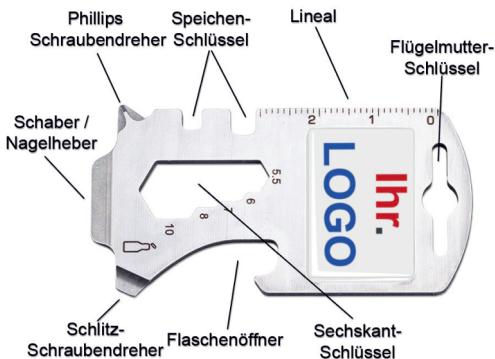

Gebrauchshinweis

Mini Tool Card

Sicherheitshinweise:

Scheren und Messer sind nur für die bestimmungsgemäße Verwendung vorgesehen.

Vor übermäßiger Hitze schützen.

Achtung: Scheren und Messer haben eine scharfe Klinge - schützen Sie sich vor Schnitt-Verletzungen durch unsachgemäßen Gebrauch.

Beschädigung: Bei offensichtlicher Beschädigung dürfen Scheren und Messer nicht mehr verwendet werden.

Vor Kleinkindern fern halten, kein Spielzeug.
Kleinteile nicht verschlucken - Erstickungsgefahr!

Heben Sie sich diese Sicherheitshinweise sorgfältig auf